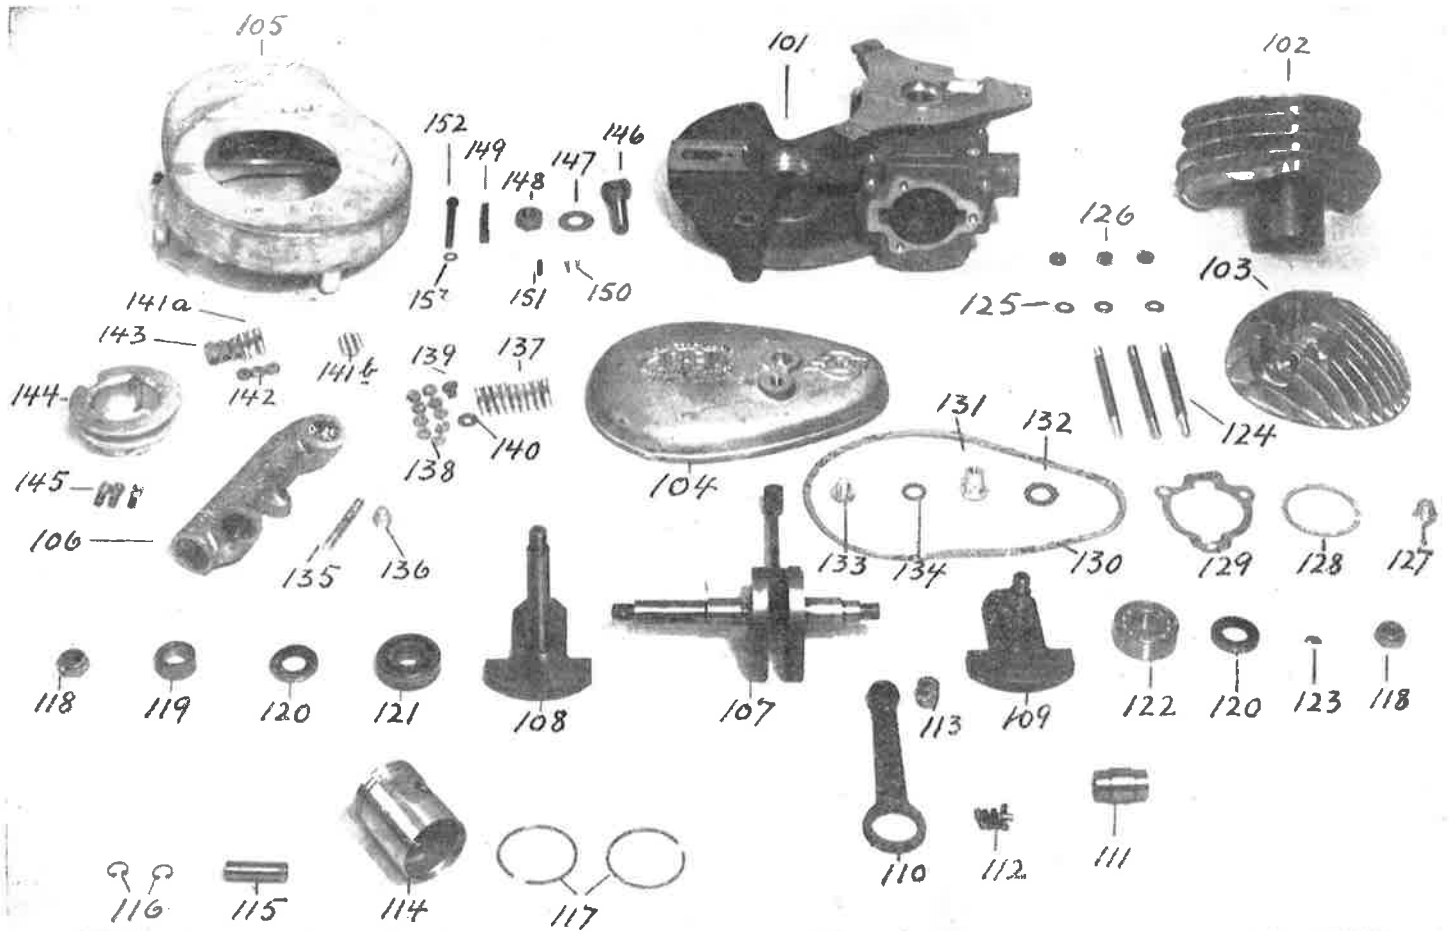

Reservevedeler

FOR ENMANNSMOTORSAGEN

Fabrikk: A/S JO-BU Mekaniske Verksted, Drøbak. Telefon Drøbak 613
Hovedforhandler: JO-BU Salgskontor A/S, Keysersgt. 1, Oslo. Sentralb. 33 26 76

Motor

Del nr.	Antall pr. motor	Del nr.	Antall pr. motor
101	1	124	3
102	1	125	3
b. Sylinder	1	126	3
c. Sylindreforing	1	128	1
103	1	129	1
104	1	130	1
105	1	131	1
106	1	132	1
107	1	133	1
110 a.	1	134	1
110 b.	1	135	2
111 a.	1	136	1
111 b.	1	137	9
112 a.	14	138	9
112 b.	28	139	1
113	1	140	1
114	1	141 a	3
b Stempel, overdimensjon 0.030 mm	1	b Pinneskrue for viftedeksel	3
115	1	142	3
116	2	143	3
117	2	144	1
b Stempelringer, overdimensjon	2	145	3
118	2	146	1
119	1	147	1
120	1	148	1
121	1	149	1
122	1	150	2
123	1	151	1
124	3	152	1
125	3	153	1
126	3		
128	1		
129	1		
130	1		
131	1		
132	1		
133	1		
134	1		
135	2		
136	1		
137	9		
138	9		
139	1		
140	1		
141 a	3		
b Pinneskrue for viftedeksel	3		
142	3		
143	3		
144	1		
145	3		
146	1		
147	1		
148	1		
149	1		
150	2		
151	1		
152	1		
153	1		

Clutch

Del nr.	Antall pr. motor
201 a Clutch, komplett for enkel drivkjede ..	1
b —»— for dobbel —»— ..	1
202 Clutchplate	1
203 Clutchfjær	6
204 Clutchfjærskruer	6
205 Clutchkork	16
206 3/16" kuler for clutch	50
207 a Clutchhjul for enkel drivkjede	1
b —»— dobbel —»—	1
208 Mutter for clutchaksel	2
209 Clutchob	1
210 Lager for clutchaksel	2
211 Clutchbolt (oppgi lengde)	1
212 a Clutchaksel, gl. type	1
212 b Clutchaksel, ny type	1
213 Woodruff-kile	2
214 Støvdeksel for kulelager	1
215 Drivhjul for sagkjede	1
216 Bakplate for clutch	1