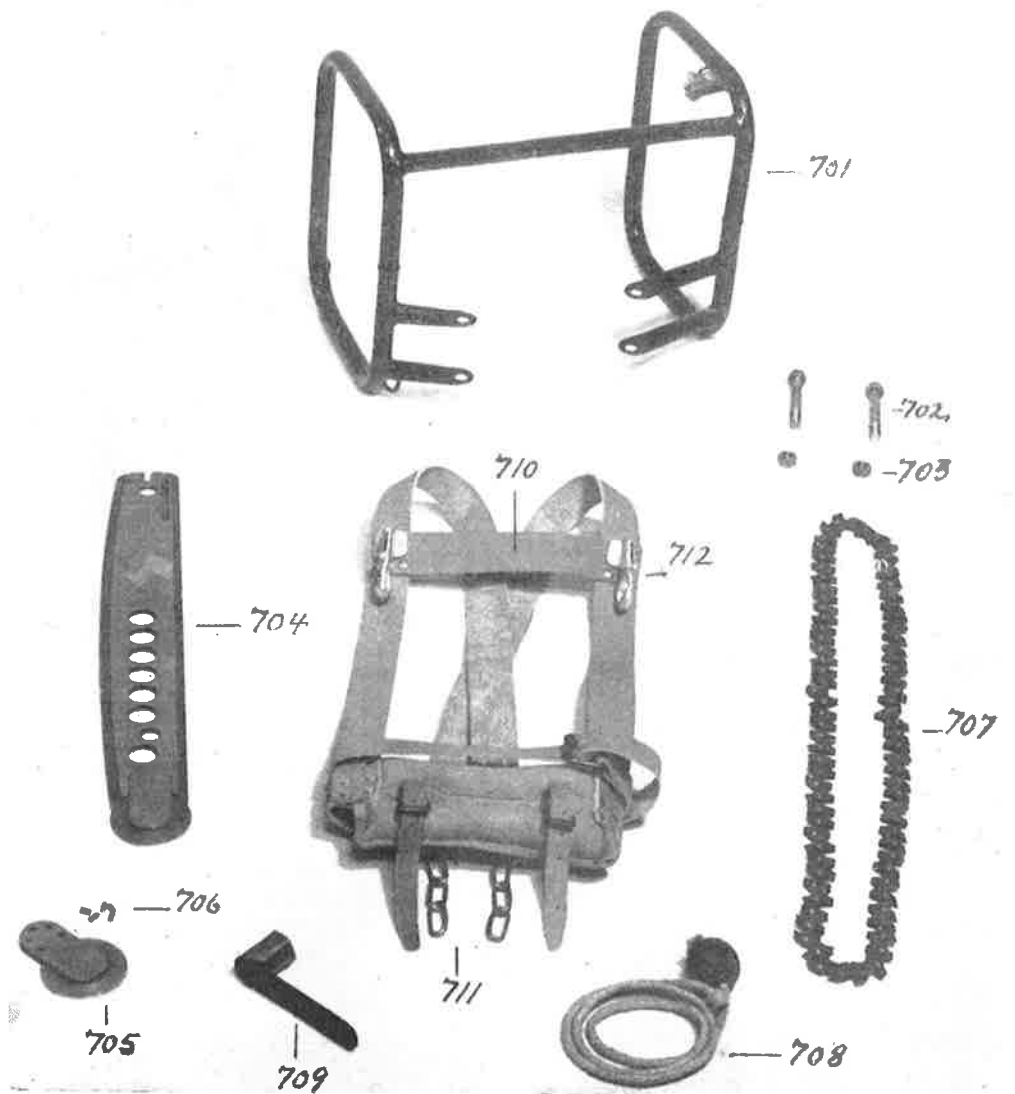

Sag- komponenter

Del nr.	Antall pr. motor	Del nr.
701 Ramme	1	713 Høyre sidetann (skjæretann)
702 Festeskruer for ramme	2	714 Venstre sidetann (skjæretann)
703 Mutter for festeskruer	2	715 Høyre midttann (skrapetann)
704 Leder 18"	1	716 Venstre midttann (skrapetann)
705 Vendetrinse	1	717 Rett midttann (høveltann)
b Festeblikk for trinse	2	718 Sideblekke
c Ruller for trinse		719 Nagle for kjede
d Boss for rullelager i trinse	1	720 Sagkjede 22"
e Senternagle for trinse	1	721 Leder 22"
706 Nagler for trinse	5	722 Toppnøkkel
707 Sagkjede 18"	1	723 På- og avdrager for svinghjulet
708 Startsnor m/ kule	1	724 Filmal
b Startsnor uten kule	1	725 Redskapsveske
709 Pluggnøkkel	1	726 Skiftesnøkkel
710 Bæresele	1	727 Skrutrekker
711 Lenke for bæresele	2	728 Motorsagfiler
712 Karabinkrok for bæresele	2