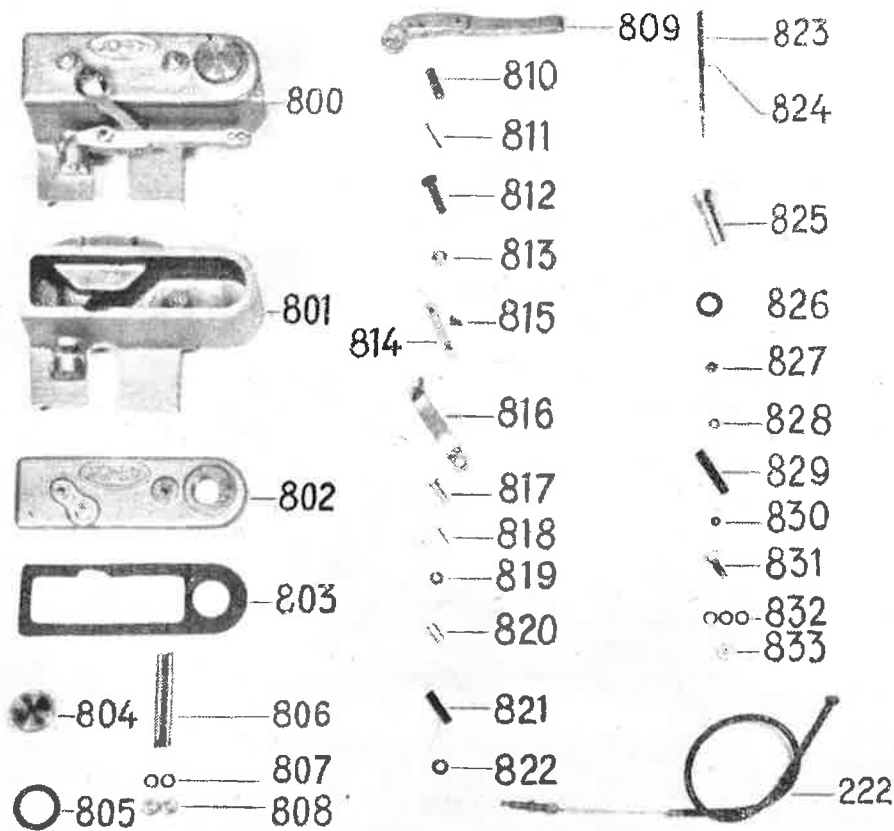

Oljetank ny type

800	Automatisk oljetank komplett med clutcharm	1	817	Bolt for forbindelsestykke	1
801	Oljetank	1	818	Splint for oljeventil	1
802	Lokk for oljetank	1	819	Reguleringskrue(r) for oljeventil	1
803	Pakning for oljetank	1	820	Distansehylse for oljeventil	1
804	Påfyllingsskrue	1	821	Øvre fjær for oljeventil	1
805	Pakning for påfyllingsskrue	1	822	Skive for øvre fjær	1
806	Pinneskruer	2	823	Ventilnål	1
807	Fiberpakninger for pinneskrue	2	824	Stoppesplint for øvre fjær	1
808	Muttere for pinneskruer	2	825	Hylse for oljeventil	1
809	Clutcharm	1	826	Fiberpakning for hylse	1
810	Hengslepinne for clutcharm	1	827	Tetningsring for ventilnål	1
811	Splint for hengslepinne	1	828	Skive for nedre fjær	1
812	Stilleskrue for clutch	1	829	Nedre fjær for oljeventil	1
813	Kontramutter for stilleskrue	1	830	Fibersetete for oljeventil	1
814	Kile for leder	1	831	Ventilsetete	1
815	Skruer for kile	2	832	Fiberpakninger for ventilsetete	3
816	Forbindelsestykke clutcharm/oljeventil	1	833	Mutter for ventilsetete	1
			222	Clutchkabel	1