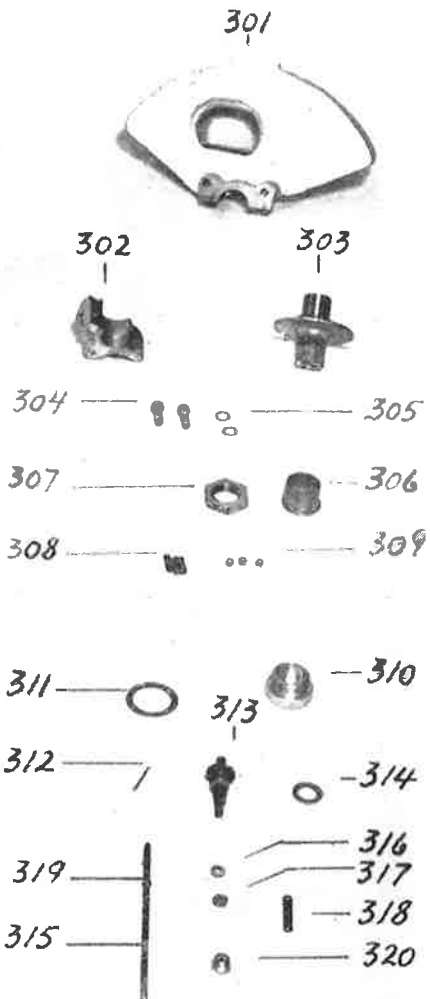

**Oljetank
gammel type**

Bensintank

Del nr.	Antall pr. motor
300	Bensintank, komplett m/ inntaksrør og forgasser 1
	b Bensintank, ny type m/ festeanordning 1
301	a Bensintank 1
	b —»— ny type 1
302	Klammer for bensintank 1
303	a Inntaksrør for bensintank 1
	b —»— —»— ny type 1
304	Skrue for klammer 2
305	Skiver for klammer 2
306	Stålbøssing for inntaksrør 1
307	Kontramutter for inntaksrør 1
308	Fjærer for snepert 3
309	¼" kuler for snepert 3
310	Påfyllingsskrue for bensintank 1
311	Pakning for påfyllingsskrue 1
312	Splittpinne for luftehull 1
313	Uttaksskrue m/ sil 1
314	Fiberskive for uttaksskrue 1
315	Bensinnål 1
316	Skive for bensinnål 1
317	Korkpakning for bensinnål 1
318	Fjær for bensinnål 1
319	Splittpinne for bensinnål 1
320	Pakningsskrue for bensinnål 1
	Deler for ny bensintank (ikke avbildet):
321	Låsplate for bensintank 1
322	Festeskrue for låsplate 4

Del nr.	Antall pr. motor
323	Festeplate (holder) for bensintank 1
324	Festeskruer for festeplate 2
325	Skiver for festeskrue 2
326	Festeanordning kpl. 1
400	Oljetank, komplett m/ clutcharm 1
401	Oljetank 1
402	Lokk for oljetank 1
403	Pakning for oljetank 1
404	Ventil for oljetank 1
405	Splittpinne for ventil 1
406	Fjær for ventil 1
407	Korkpakning for ventil 1
408	Skive for ventil 2
409	Påfyllingsskrue m/ luftventil for oljetank 1
410	Pakning for påfyllingsskrue 1
411	Stilleskrue for clutch 1
412	Kontramutter for stilleskrue 1
413	Ventilsete 1
414	Fiberskive for ventilsete 1
415	Mutter for ventilsete 1
416	Kile for sagblad 1
417	Skruer for kile 2
418	Pinneskrue for oljetanklokk 1
419	Fiberskive for pinneskrue 1
420	Mutter for pinneskrue 1
421	Clutcharm 1
422	Hengslepinne for clutcharm 1
423	Splint for hengslepinne 1