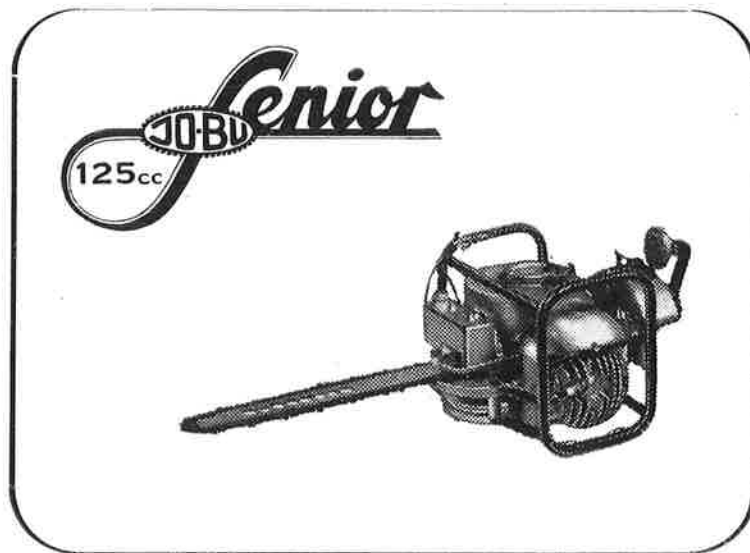

Reservevedeler

FOR ENMANNSMOTORSAGEN

Fabrikk: A/S JO-BU Mekaniske Verksted, Drøbak. Telefon Drøbak 613
Hovedforhandler: JO-BU Salgskontor A/S, Keysersgt. 1, Oslo. Sentralb. 33 26 76