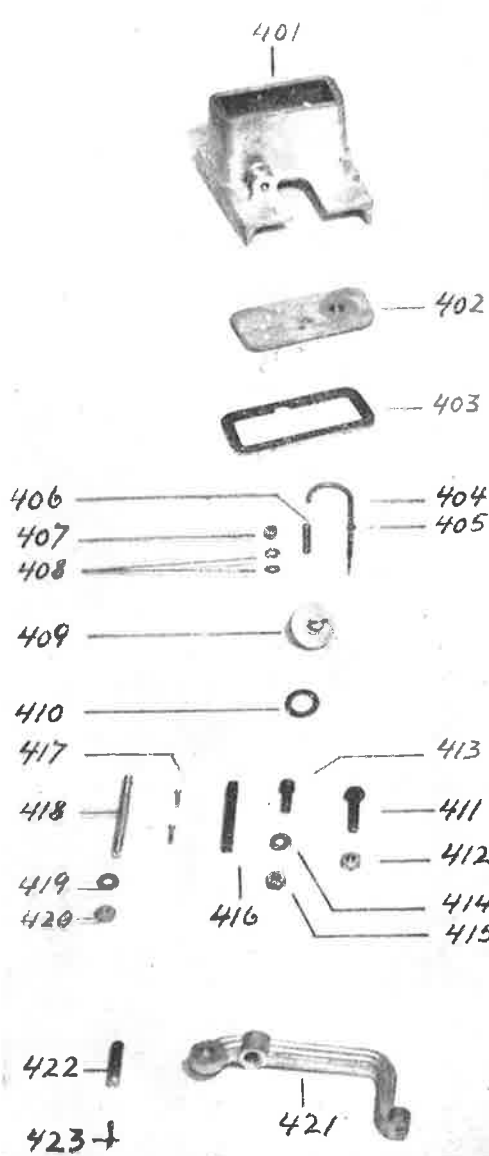

**Oljetank
gammel type**

Bensintank

Del nr.	Antall pr. motor
300	Bensintank, komplett m/ inntaksrør og forgasser 1
	b Bensintank, ny type m/ festeanordning 1
301	a Bensintank 1
	b —»— ny type 1
302	Klammer for bensintank 1
303	a Inntaksrør for bensintank 1
	b —»— —»— ny type 1
304	Skrue for klammer 2
305	Skiver for klammer 2
306	Stålbøssing for inntaksrør 1
307	Kontramutter for inntaksrør 1
308	Fjærer for snepert 3
309	¼" kuler for snepert 3
310	Påfyllingsskrue for bensintank 1
311	Pakning for påfyllingsskrue 1
312	Splittpinne for luftehull 1
313	Uttaksskrue m/ sil 1
314	Fiberskive for uttaksskrue 1
315	Bensinnål 1
316	Skive for bensinnål 1
317	Korkpakning for bensinnål 1
318	Fjær for bensinnål 1
319	Splittpinne for bensinnål 1
320	Pakningsskrue for bensinnål 1
	Deler for ny bensintank (ikke avbildet):
321	Låsplate for bensintank 1
322	Festeskrue for låsplate 4

Del nr.	Antall pr. motor
323	Festeplate (holder) for bensintank 1
324	Festeskruer for festeplate 2
325	Skiver for festeskrue 2
326	Festeanordning kpl. 1
400	Oljetank, komplett m/ clutcharm 1
401	Oljetank 1
402	Lokk for oljetank 1
403	Pakning for oljetank 1
404	Ventil for oljetank 1
405	Splittpinne for ventil 1
406	Fjær for ventil 1
407	Korkpakning for ventil 1
408	Skive for ventil 2
409	Påfyllingsskrue m/ luftventil for oljetank 1
410	Pakning for påfyllingsskrue 1
411	Stilleskrue for clutch 1
412	Kontramutter for stilleskrue 1
413	Ventilsete 1
414	Fiberskive for ventilsete 1
415	Mutter for ventilsete 1
416	Kile for sagblad 1
417	Skruer for kile 2
418	Pinneskrue for oljetanklokk 1
419	Fiberskive for pinneskrue 1
420	Mutter for pinneskrue 1
421	Clutcharm 1
422	Hengslepinne for clutcharm 1
423	Splint for hengslepinne 1