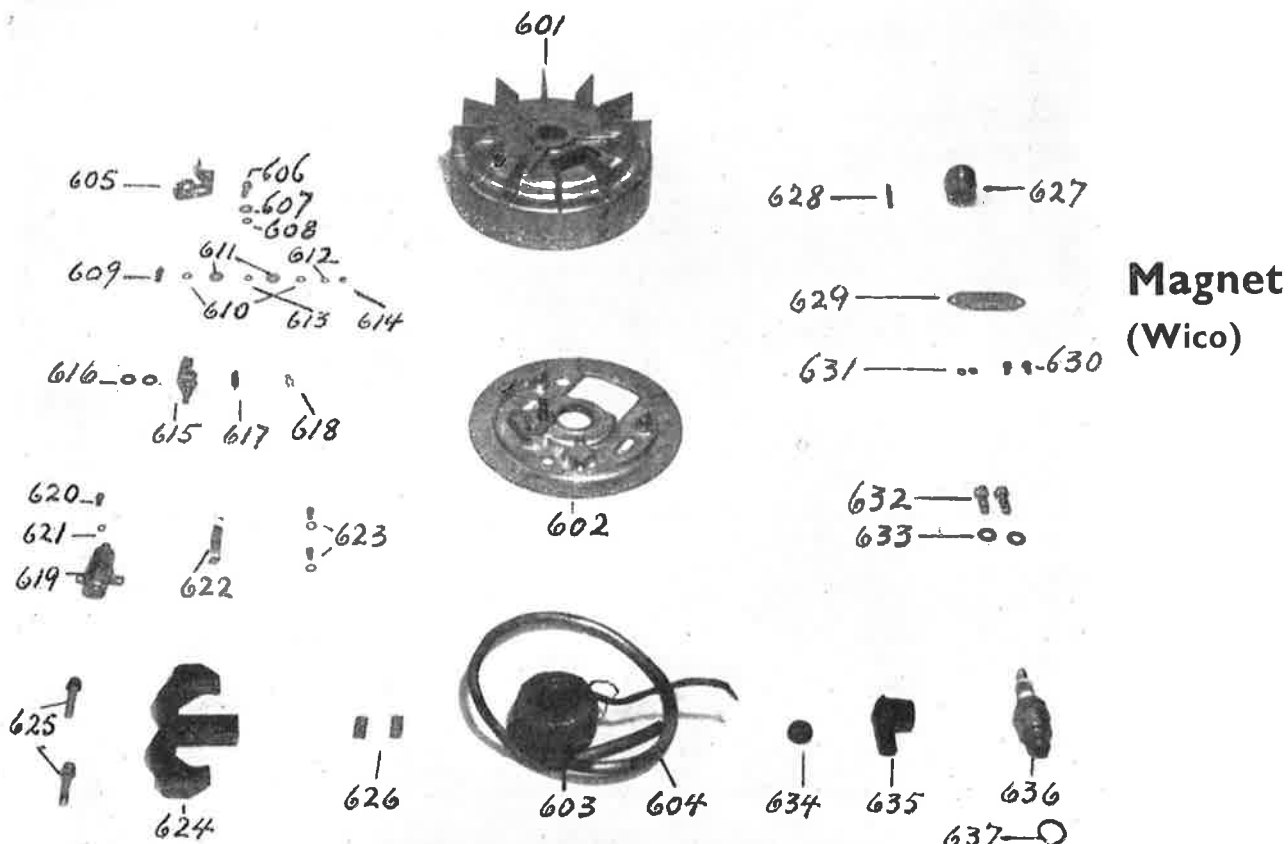

Del nr.	Antall pr. motor
600	1
601	1
602	1
603	1
604	1
605	1
606	1
607	1
608	1
609	1
610	2
611	2
612	1
613	1
614	1
615	1
616	2
617	1
618	1
619	1
620	1
621	1
622	1
623	2
624	1
625	1
626	2
627	1
628	1
629	1
630	2
631	2
632	2
633	2
634	1
635	1
636	1
637	1
638	1
639	1
640	1

Del nr.	Antall pr. motor
622	1
623	2
624	1
625	2
626	2
627	1
628	1
629	1
630	2
631	2
632	2
633	2
634	1
635	1
636	1
637	1
638	1
639	1
640	1