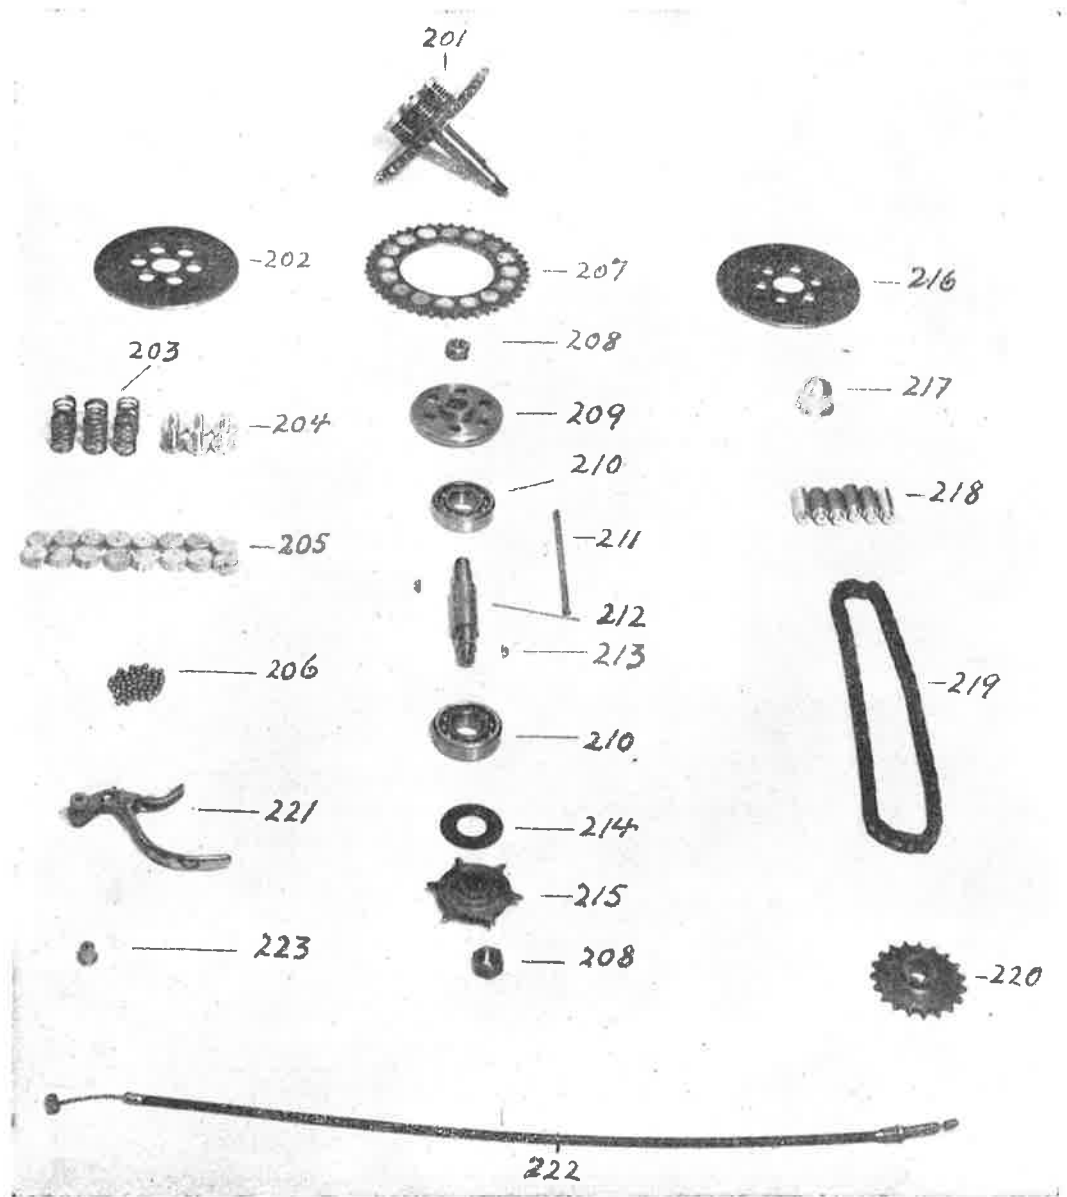

Reservevedeler

FOR ENMANNSMOTORSAGEN

Fabrikk: A/S JO-BU Mekaniske Verksted, Drøbak. Telefon Drøbak 613
Hovedforhandler: JO-BU Salgskontor A/S, Keysersgt. 1, Oslo. Sentralb. 33 26 76

Motor

Del nr.	Antall pr. motor	Del nr.	Antall pr. motor
101	1	124	3
102	1	125	3
b. Sylinder	1	126	3
c. Sylindreforing	1	128	1
103	1	129	1
104	1	130	1
105	1	131	1
106	1	132	1
107	1	133	1
110 a.	1	134	1
110 b.	1	135	2
111 a.	1	136	1
111 b.	1	137	9
112 a.	14	138	9
112 b.	28	139	1
113	1	140	1
114	1	141 a	3
b Stempel, overdimensjon 0.030 mm	1	b Pinneskrue for viftedeksel	3
115	1	142	3
116	2	143	3
117	2	144	1
b Stempelringer, overdimensjon	2	145	3
118	2	146	1
119	1	147	1
120	1	148	1
121	1	149	1
122	1	150	2
123	1	151	1
124	3	152	1
125	3	153	1
126	3		
128	1		
129	1		
130	1		
131	1		
132	1		
133	1		
134	1		
135	2		
136	1		
137	9		
138	9		
139	1		
140	1		
141 a	3		
b Pinneskrue for viftedeksel	3		
142	3		
143	3		
144	1		
145	3		
146	1		
147	1		
148	1		
149	1		
150	2		
151	1		
152	1		
153	1		

Clutch

Del nr.	Antall pr. motor
201 a Clutch, komplett for enkel drivkjede ..	1
b —»— for dobbel —»— ..	1
202 Clutchplate	1
203 Clutchfjær	6
204 Clutchfjærskruer	6
205 Clutchkork	16
206 3/16" kuler for clutch	50
207 a Clutchhjul for enkel drivkjede	1
b —»— dobbel —»—	1
208 Mutter for clutchaksel	2
209 Clutchob	1
210 Lager for clutchaksel	2
211 Clutchbolt (oppgi lengde)	1
212 a Clutchaksel, gl. type	1
212 b Clutchaksel, ny type	1
213 Woodruff-kile	2
214 Støvdeksel for kulelager	1
215 Drivhjul for sagkjede	1
216 Bakplate for clutch	1