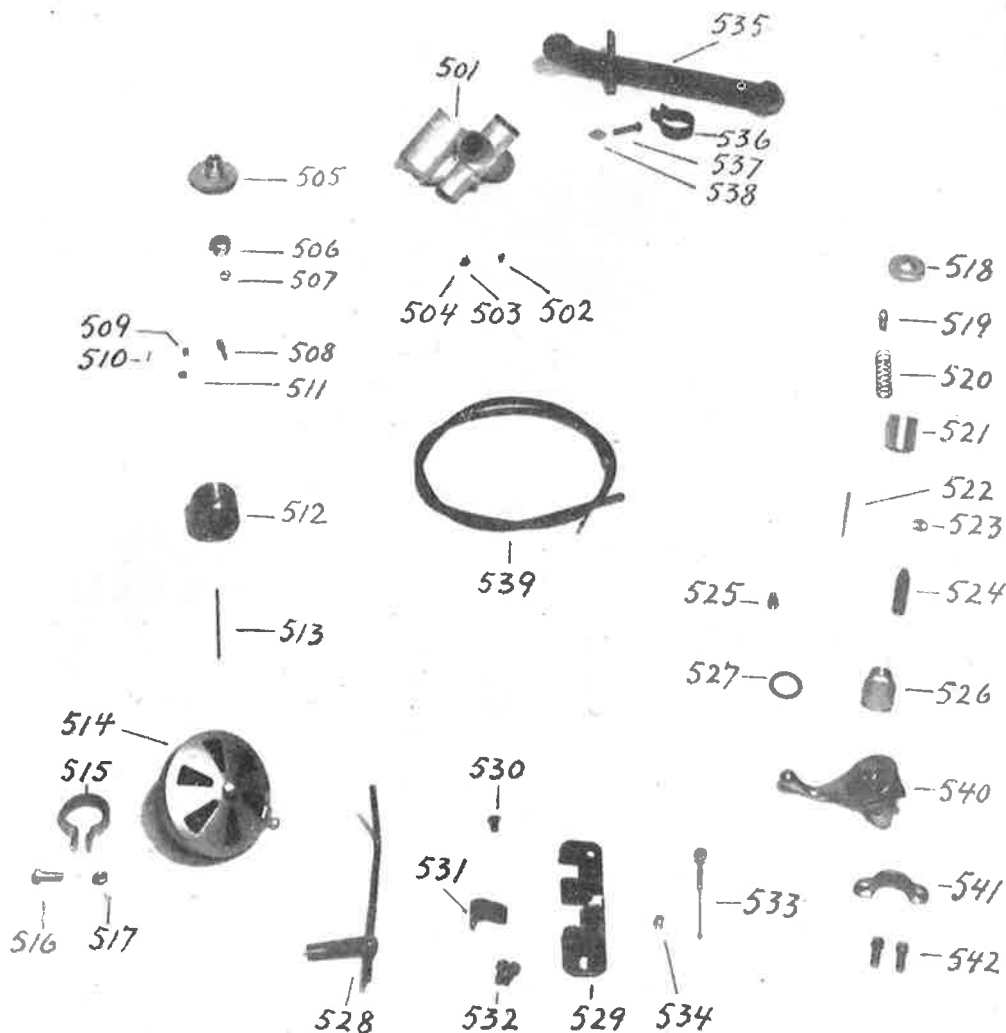

Forgasser (Amal)

Del nr.	Antall pr. motor
500 Forgasser, komplett m/ filter	1
501 Forgasserkropp	1
502 Styreskrue	1
503 Pluggskrue	1
504 Fjberskive for pluggskrue	1
505 Flottørkammerdeksel	1
506 Unionmutter	1
507 Unionnippel	1
508 Tipper	1
509 Fjær for tipper	1
510 Splint for tipper	1
511 Bøssing for tipper	1
512 Flottør	1
513 Flottørnål	1
514 Luftfilter	1
515 Klammer for luftfilter	1
516 Festeskrue for luftfilter	1
517 Mutter for festeskrue	1
518 Skruelokk for blandingskammer	1
519 Stilleskrue for kabel	1
520 Fjær for gass-spjeld	1
521 Gass-spjeld	1
522 Dysenål	1
523 Klips for dysenål	1
524 Nåledyse	1

Del nr.	Antall pr. motor
525 Hoveddyse	1
526 Dyseplugg	1
527 Fiberskive for dyseplugg	1
528 Håndtak for gassregulator	1
529 Føringsstykke for gasshåndtak	1
530 Øvre festeskrue for føringsstykke	1
531 Klemme for gasswire	1
532 Skrue for klemme og nedre festeskrue	2
533 Løfter for gass-spjell	1
534 Styling for løfter	1
535 Forlengelsesrør for luftfilter	1
536 Klammer for forlengelsesrør	1
537 Skrue for klammer	1
538 Mutter for klammer	1
539 Gasswire	1
540 Gasshåndtak — komplett	1
541 Klammer for gasshåndtak	1
542 Festeskrue for gasshåndtak	2
Deler for nye sager (ikke avbildet):	
543 Gassregulator (Kappegass) uten håndtak	1
544 Håndtak for gassregulator	1
545 Låsmutter for gassregulatorhåndtak	1
546 Fjær for gassregulator	2
547 Gassregulator, ny type, kpl.	1