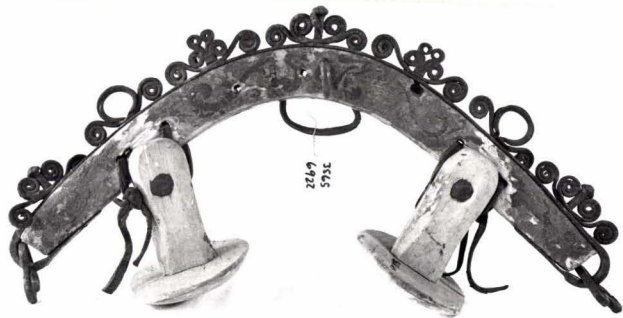

Nr. 3595 = 6922
Gjenstand Høvre
Gruppe ~~Kjøre- og ridetøy~~
E 22
Materialer Tre, med beslag
Farge Röd, med ranke
Mål
Årstall
Innskrift

Gard og bygd Åmot
Mottatt Oline Sjölie

Oppbevaring *Bergerläven 2tg*

Foto nr. *4469/180*